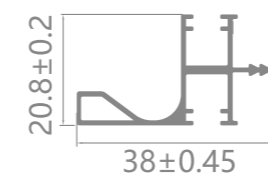

Model: GOLA-L-A **NEW**

Material : Aluminum
Finish : Matt black, Matt silver, Brushed bronze
Standard length: 3000mm

VERTICAL
ALUMINUM
HANDLE
PROFILE

|| GOLA-L-V & GOLA-L-V2

■ GOLA-L-V & GOLA-L-V2

■ Model: GOLA-V2 **NEW**