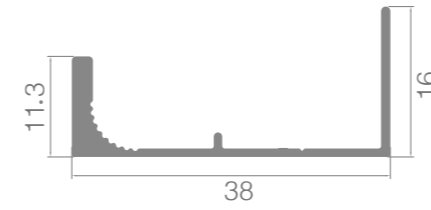

■ KCH-F

Model: KC-F1 **NEW**