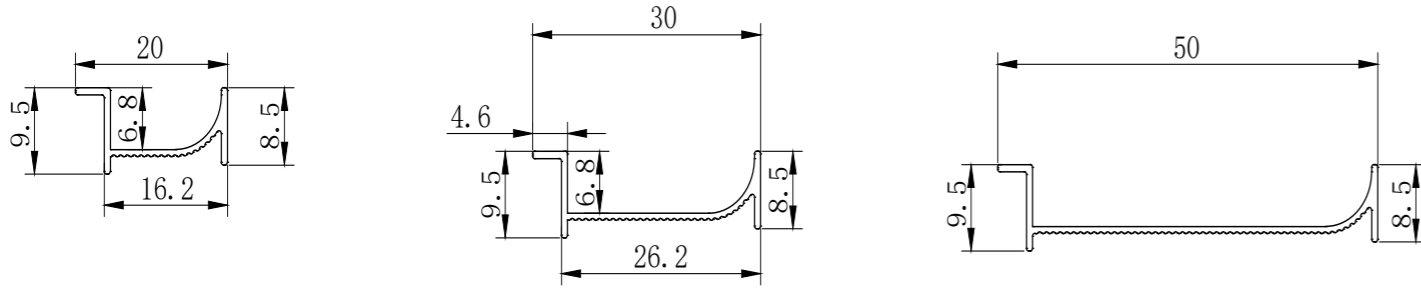

Model:AS-04