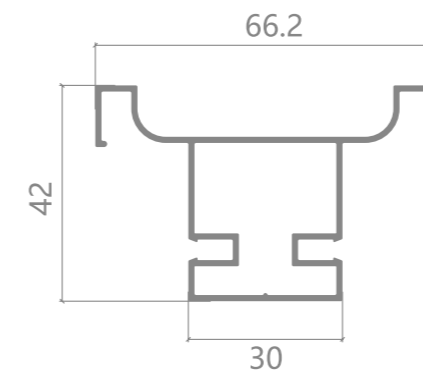

Model: GOLA-L-A **NEW**

Material : Aluminum
Finish : Matt black, Matt silver, Brushed bronze
Standard length: 3000mm

VERTICAL
ALUMINUM
HANDLE
PROFILE

|| GOLA-L-V & GOLA-L-V2

■ GOLA-L-V & GOLA-L-V2

■ Model: GOLA-V2 **NEW**