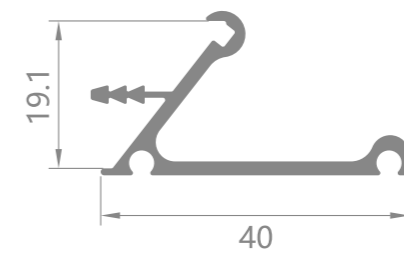

Finish : Matt black, Matt glod

Standard length :

300、350、400、450、500、600、800、1000、1500、1800、2100、2440、2800mm

Model: KC-V

Model: KC-V **NEW**

Material : Aluminum
Finish : Matt black
Standard length : 3000mm