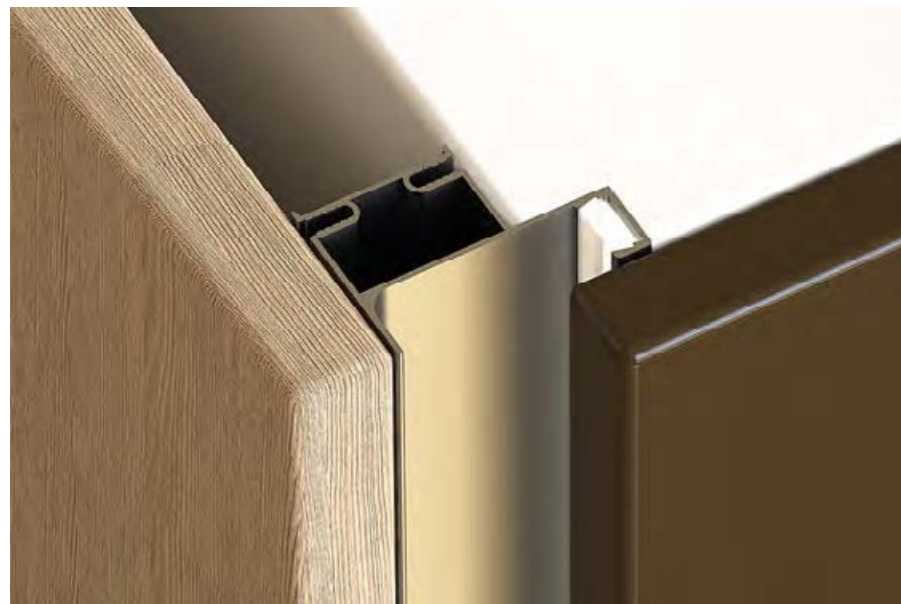

ACCESSORIES

Model: GOLA-L-V2 **NEW**