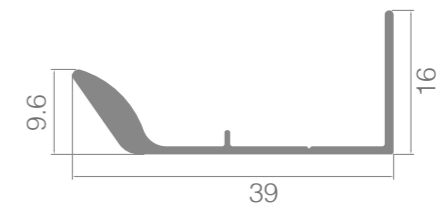

Model: KCH-F **NEW**